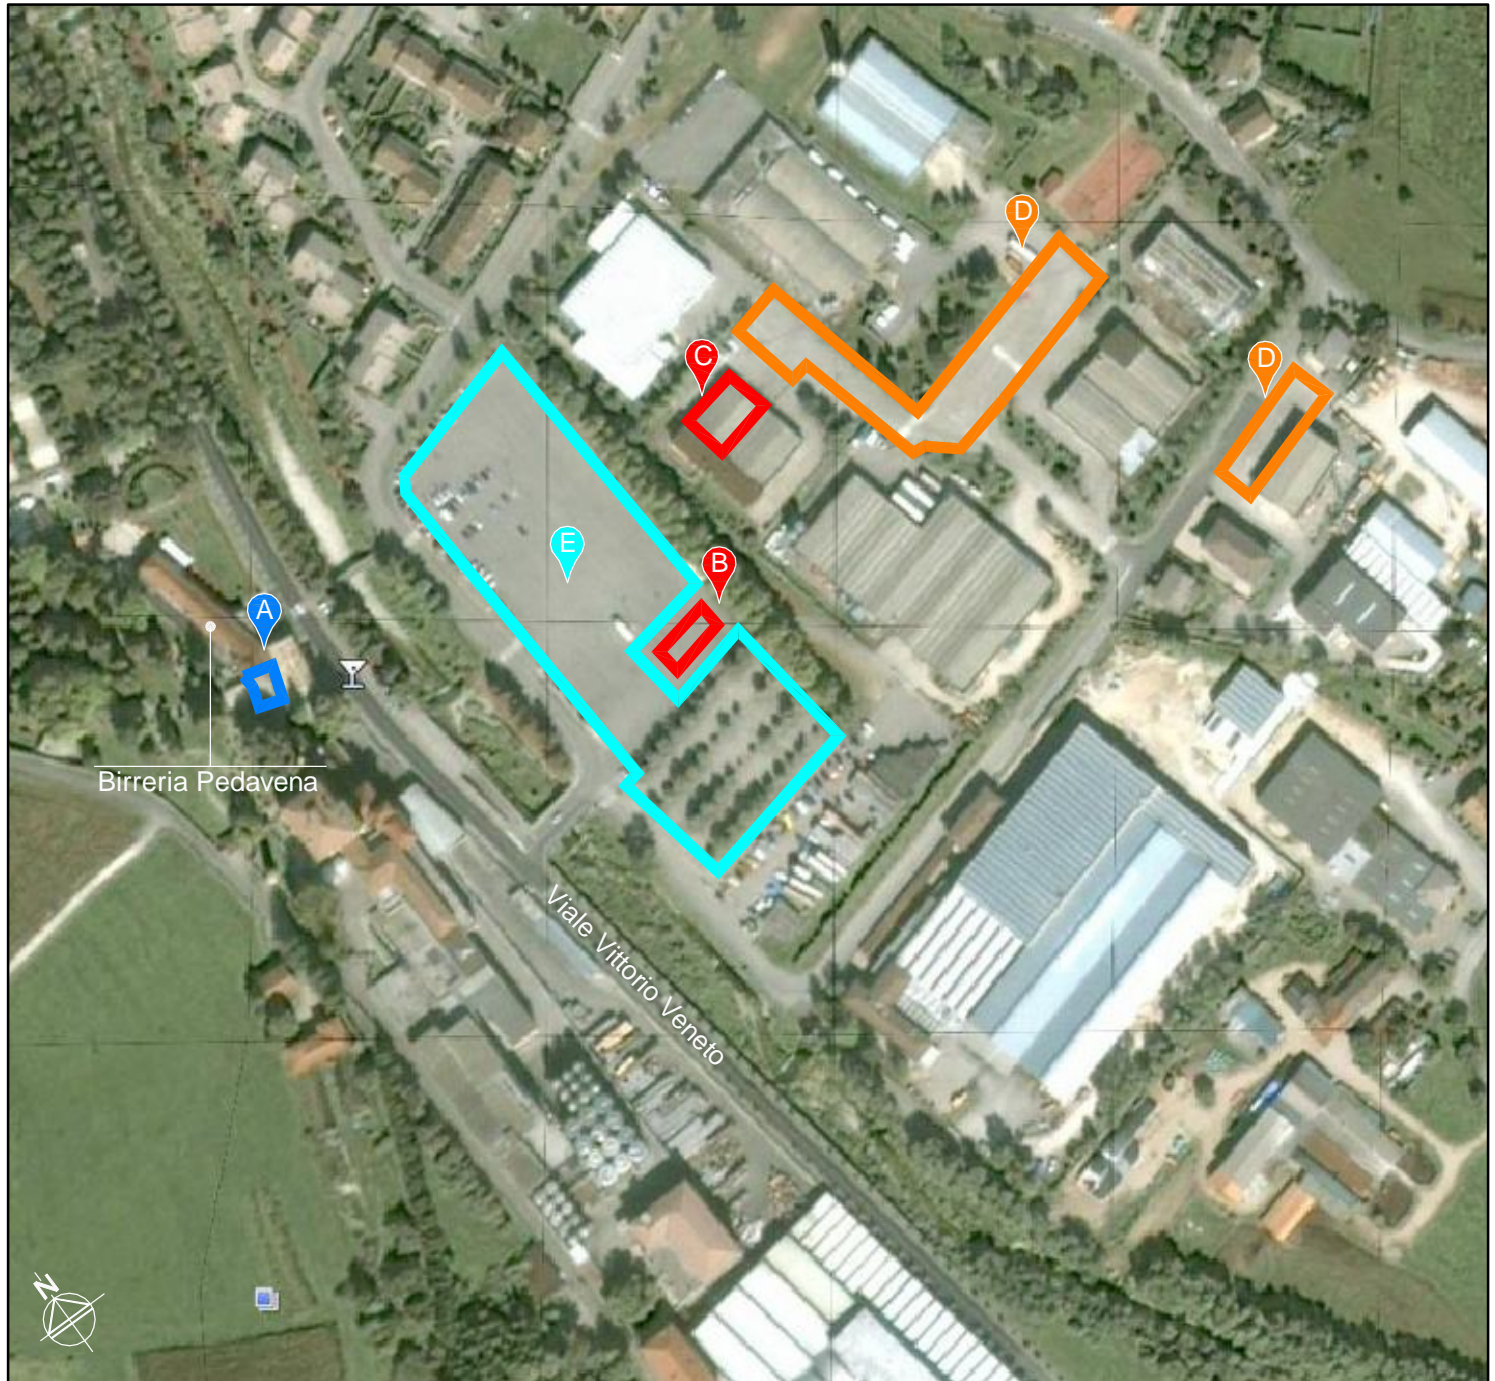

INGRANDIMENTO ZONA 1

VERIFICHE - PARCO PARTENZA 1 - PARK CARRELLI

VERIFICHE SPORTIVE

Veranda della Birreria Pedavena
Venerdì 19.09.2013 dalle ore 16.00 alle ore 21.00
Sabato 20.09.2013 dalle ore 07.00 alle ore 08.00

VERIFICHE TECNICHE ANTE GARA

Piazzale della Birreria Pedavena
Venerdì 19.09.2013 dalle ore 16.30 alle ore 21.30
Sabato 20.09.2013 dalle ore 07.15 alle ore 08.15

VERIFICHE TECNICHE POST GARA

Autofficina P.D. Auto - Zona Artigianale Pedavena

PARCO PARTENZA 1

Piazzale della Birreria Pedavena
Autostoriche (escluse BC e GTP)
Automoderne (gruppi A, N ed E3)

PARCHEGGIO CARRELLI

Parcheggi della Zona Artigianale di Pedavena
(i carrelli vanno parcheggiati sempre lasciando libero il regolare transito veicolare)

N.B.

DURANTE TUTTA LA MANIFESTAZIONE NELLE ZONE ADIBITE A PARCO PARTENZA E PARK CARRELLI DEVE SEMPRE ESSERE LASCIATA LIBERA ALMENO UNA CORSIA DI MARCIA DELLE STRADE PER LA CIRCOLAZIONE PUBBLICA E PER IL PASSAGGIO DEI MEZZI DI SOCCORSO A SERVIZIO DELLA COLLETTIVITA'